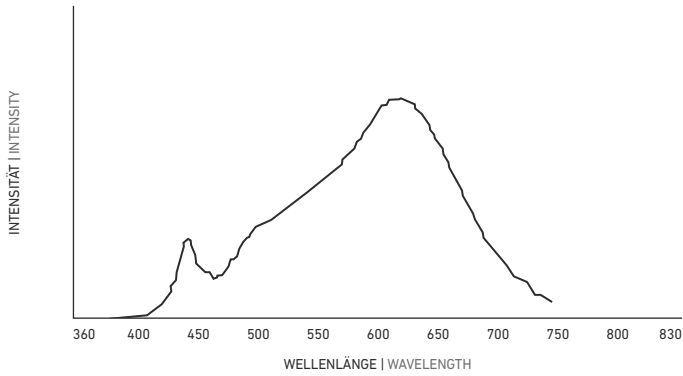

LEDlight flex STANDARD

SPEKTRUM UND FARBWIEDERGABE 2700 K | SPECTRUM AND COLOR RENDERING 2700 K

» METHODEN ZUR BESTIMMUNG DER FARBWIEDERGABE UND LICHT-QUALITÄT « finden Sie auf S. 350 im LED Solutions Katalog 2018

» METHODS FOR DETERMINING COLOR REPRODUCTION AND QUALITY OF LIGHT « can be found on p. 350 of LED Solutions Catalogue 2018

FARBWIEDERGABEINDEX (CRI) | COLOR RENDERING INDEX (CRI)

FARBQUALITÄTSSKALA (CQS) | COLOR QUALITY SCALE (CQS)