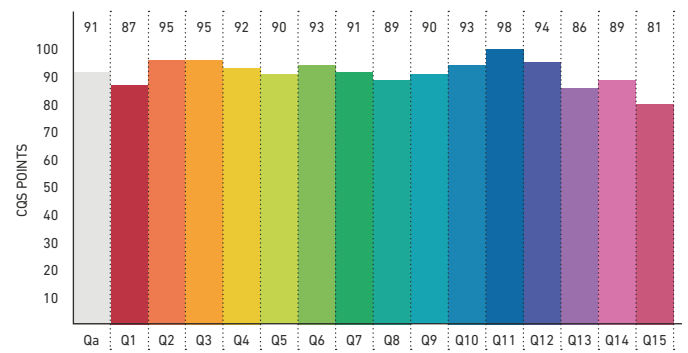

LEDlight flex STANDARD

SPEKTRUM UND FARBWIEDERGABE 2700 K | SPECTRUM AND COLOR RENDERING 2700 K

» METHODEN ZUR BESTIMMUNG DER FARBWIEDERGABE UND LICHT-QUALITÄT « finden Sie auf S. 350 im LED Solutions Katalog 2018

» METHODS FOR DETERMINING COLOR REPRODUCTION AND QUALITY OF LIGHT « can be found on p. 350 of LED Solutions Catalogue 2018

FARBWIEDERGABEINDEX (CRI) | COLOR RENDERING INDEX (CRI)

FARBQUALITÄTSSKALA (CQS) | COLOR QUALITY SCALE (CQS)