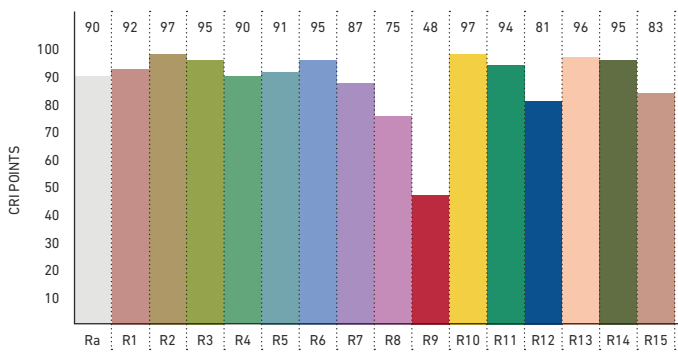

LEDlight flex STANDARD

SPEKTRUM UND FARBWIEDERGABE 2700 K | SPECTRUM AND COLOR RENDERING 2700 K

» METHODEN ZUR BESTIMMUNG DER FARBWIEDERGABE UND LICHT-QUALITÄT « finden Sie auf S. 350 im LED Solutions Katalog 2018

» METHODS FOR DETERMINING COLOR REPRODUCTION AND QUALITY OF LIGHT « can be found on p. 350 of LED Solutions Catalogue 2018

FARBWIEDERGABEINDEX (CRI) | COLOR RENDERING INDEX (CRI)

FARBQUALITÄTSSKALA (CQS) | COLOR QUALITY SCALE (CQS)