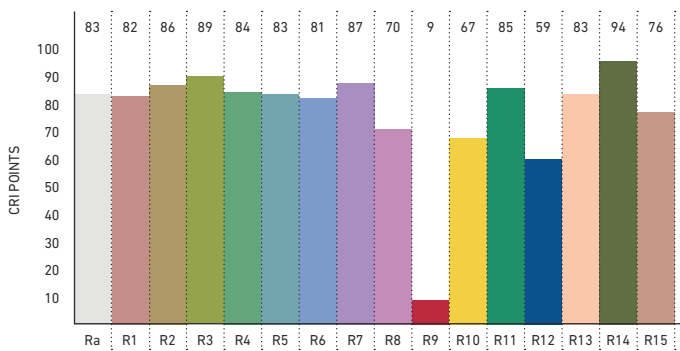

## HIGH EFFICIENCY

### SPEKTRUM UND FARBWIEDERGABE 5700 K | SPECTRUM AND COLOR RENDERING 5700 K

» METHODEN ZUR BESTIMMUNG DER FARBWIEDERGABE UND LICHTQUALITÄT « finden Sie auf S. 350 im LED Solutions Katalog 2018

» METHODS FOR DETERMINING COLOR REPRODUCTION AND QUALITY OF LIGHT « can be found on p. 350 of LED Solutions Catalogue 2018

FARBWIEDERGABEINDEX (CRI) | COLOR RENDERING INDEX (CRI)

FARBQUALITÄTSSKALA (CQS) | COLOR QUALITY SCALE (CQS)

IES TM-30-15