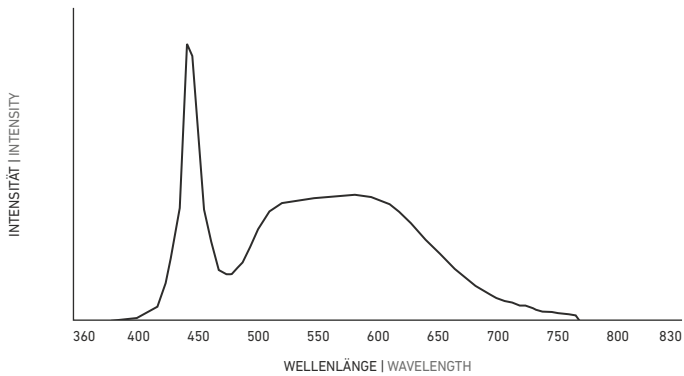

## HIGH EFFICIENCY

### SPEKTRUM UND FARBWIEDERGABE 5700 K | SPECTRUM AND COLOR RENDERING 5700 K

» METHODEN ZUR BESTIMMUNG DER FARBWIEDERGABE UND LICHTQUALITÄT « finden Sie auf S. 350 im LED Solutions Katalog 2018

» METHODS FOR DETERMINING COLOR REPRODUCTION AND QUALITY OF LIGHT « can be found on p. 350 of LED Solutions Catalogue 2018