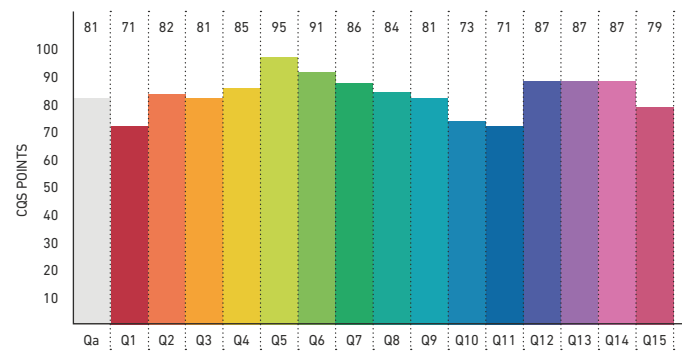

### SPEKTRUM UND FARBWIEDERGABE 5700 K | SPECTRUM AND COLOR RENDERING 5700 K

» METHODEN ZUR BESTIMMUNG DER FARBWIEDERGABE UND LICHTQUALITÄT « finden Sie auf S. 350 im LED Solutions Katalog 2018

» METHODS FOR DETERMINING COLOR REPRODUCTION AND QUALITY OF LIGHT « can be found on p. 350 of LED Solutions Catalogue 2018

FARBWIEDERGABEINDEX (CRI) | COLOR RENDERING INDEX (CRI)

FARBQUALITÄTSSKALA (CQS) | COLOR QUALITY SCALE (CQS)

IES TM-30-15