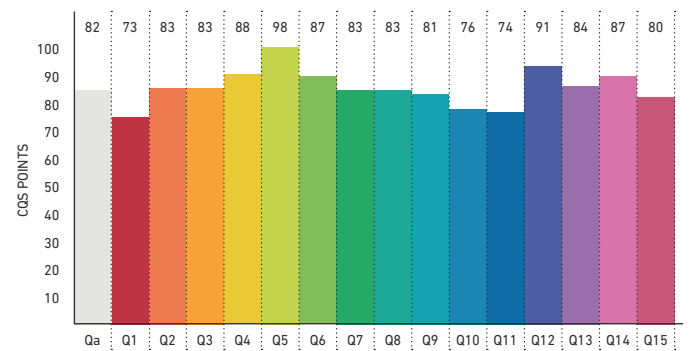

## SPEKTRUM UND FARBWIEDERGABE 3500 K | SPECTRUM AND COLOR RENDERING 3500 K

» METHODEN ZUR BESTIMMUNG DER FARBWIEDERGABE UND LICHT-QUALITÄT « finden Sie auf S. 350 im LED Solutions Katalog 2018

» METHODS FOR DETERMINING COLOR REPRODUCTION AND QUALITY OF LIGHT « can be found on p. 350 of LED Solutions Catalogue 2018

FARBWIEDERGABEINDEX (CRI) | COLOR RENDERING INDEX (CRI)

FARBQUALITÄTSSKALA (CQS) | COLOR QUALITY SCALE (CQS)

IES TM-30-15