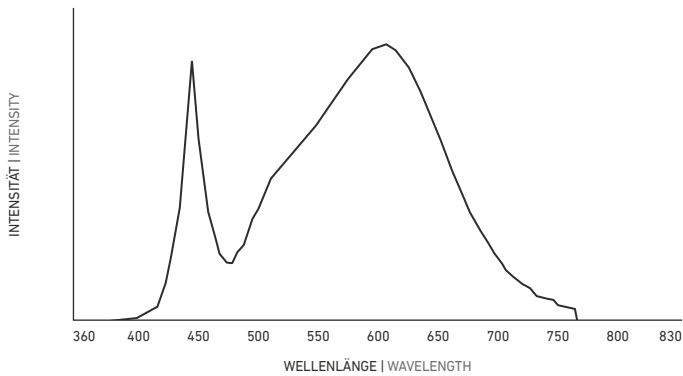

## SPEKTRUM UND FARBWIEDERGABE 3500 K | SPECTRUM AND COLOR RENDERING 3500 K

» METHODEN ZUR BESTIMMUNG DER FARBWIEDERGABE UND LICHT-QUALITÄT « finden Sie auf S. 350 im LED Solutions Katalog 2018

» METHODS FOR DETERMINING COLOR REPRODUCTION AND QUALITY OF LIGHT « can be found on p. 350 of LED Solutions Catalogue 2018