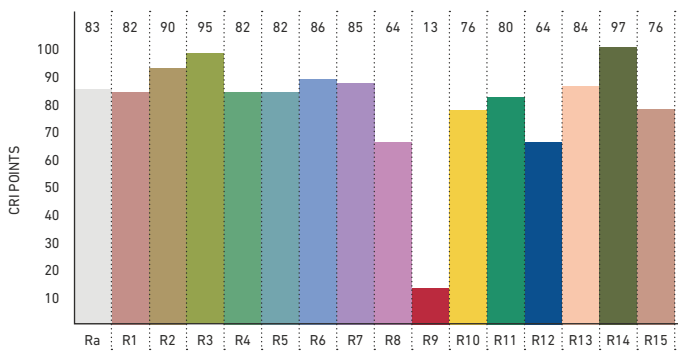

## SPEKTRUM UND FARBWIEDERGABE 3500 K | SPECTRUM AND COLOR RENDERING 3500 K

» METHODEN ZUR BESTIMMUNG DER FARBWIEDERGABE UND LICHT-QUALITÄT « finden Sie auf S. 350 im LED Solutions Katalog 2018

» METHODS FOR DETERMINING COLOR REPRODUCTION AND QUALITY OF LIGHT « can be found on p. 350 of LED Solutions Catalogue 2018

FARBWIEDERGABEINDEX (CRI) | COLOR RENDERING INDEX (CRI)

FARBQUALITÄTSSKALA (CQS) | COLOR QUALITY SCALE (CQS)

IES TM-30-15