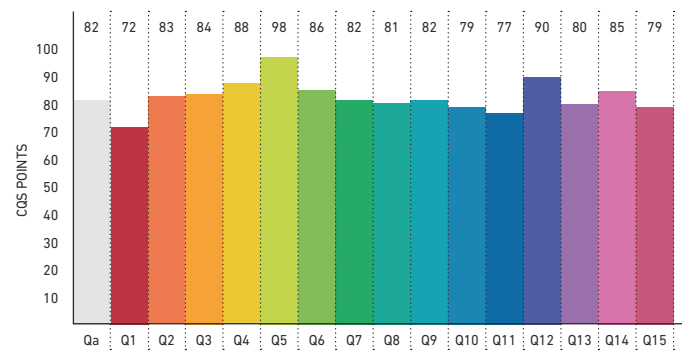

LEDlight flex

HIGH EFFICIENCY

SPEKTRUM UND FARBWIEDERGABE 3000 K | SPECTRUM AND COLOR RENDERING 3000 K

» METHODEN ZUR BESTIMMUNG DER FARBWIEDERGABE UND LICHT-QUALITÄT « finden Sie auf S. 350 im LED Solutions Katalog 2018

» METHODS FOR DETERMINING COLOR REPRODUCTION AND QUALITY OF LIGHT « can be found on p. 350 of LED Solutions Catalogue 2018

FARBWIEDERGABEINDEX (CRI) | COLOR RENDERING INDEX (CRI)

FARBQUALITÄTSSKALA (CQS) | COLOR QUALITY SCALE (CQS)