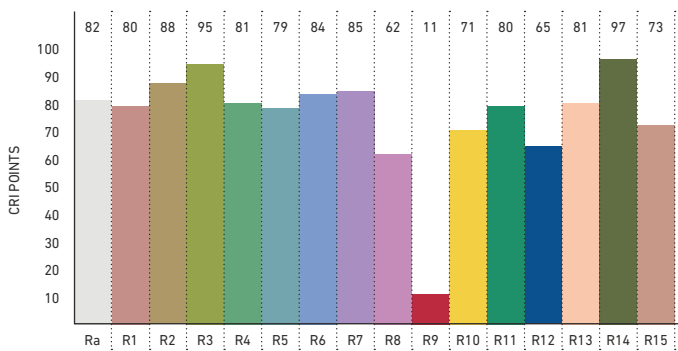

LEDlight flex

HIGH EFFICIENCY

SPEKTRUM UND FARBWIEDERGABE 3000 K | SPECTRUM AND COLOR RENDERING 3000 K

» METHODEN ZUR BESTIMMUNG DER FARBWIEDERGABE UND LICHT-QUALITÄT « finden Sie auf S. 350 im LED Solutions Katalog 2018

» METHODS FOR DETERMINING COLOR REPRODUCTION AND QUALITY OF LIGHT « can be found on p. 350 of LED Solutions Catalogue 2018

FARBWIEDERGABEINDEX (CRI) | COLOR RENDERING INDEX (CRI)

FARBQUALITÄTSSKALA (CQS) | COLOR QUALITY SCALE (CQS)