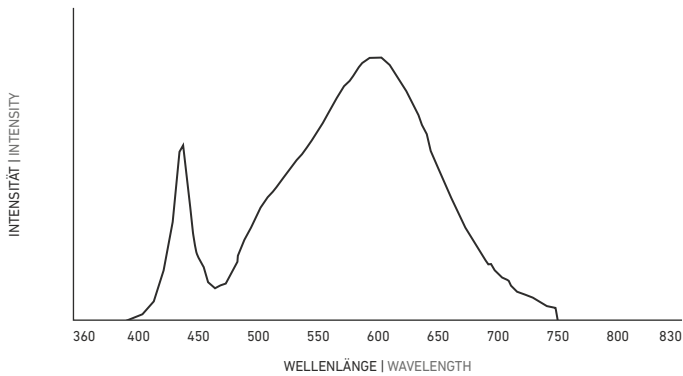

LEDlight flex

HIGH EFFICIENCY

SPEKTRUM UND FARBWIEDERGABE 3000 K | SPECTRUM AND COLOR RENDERING 3000 K

» METHODEN ZUR BESTIMMUNG DER FARBWIEDERGABE UND LICHT-QUALITÄT « finden Sie auf S. 350 im LED Solutions Katalog 2018

» METHODS FOR DETERMINING COLOR REPRODUCTION AND QUALITY OF LIGHT « can be found on p. 350 of LED Solutions Catalogue 2018

FARBWIEDERGABEINDEX (CRI) | COLOR RENDERING INDEX (CRI)

FARBQUALITÄTSSKALA (CQS) | COLOR QUALITY SCALE (CQS)