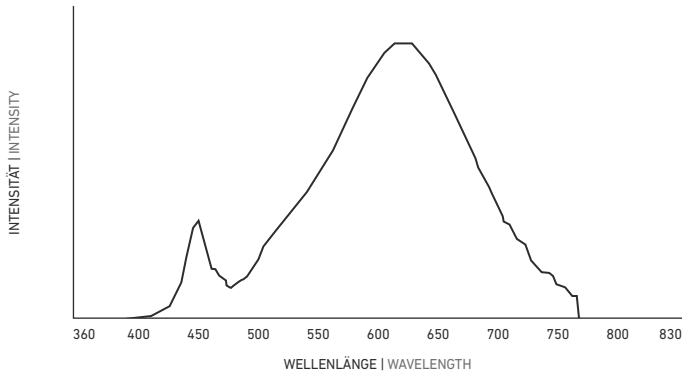

LEDlight flex HIGH EFFICIENCY

SPEKTRUM UND FARBWIEDERGABE 2500 K | SPECTRUM AND COLOR RENDERING 2500 K

» METHODEN ZUR BESTIMMUNG DER FARBWIEDERGABE UND LICHT-QUALITÄT « finden Sie auf S. 350 im LED Solutions Katalog 2018

» METHODS FOR DETERMINING COLOR REPRODUCTION AND QUALITY OF LIGHT « can be found on p. 350 of LED Solutions Catalogue 2018

FARBWIEDERGABEINDEX (CRI) | COLOR RENDERING INDEX (CRI)

FARBQUALITÄTSSKALA (CQS) | COLOR QUALITY SCALE (CQS)