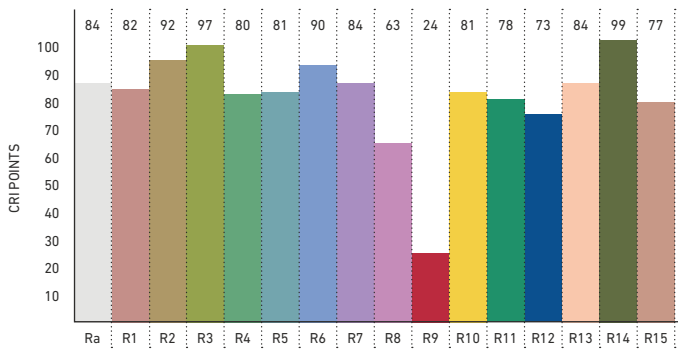

LEDlight flex HIGH EFFICIENCY

SPEKTRUM UND FARBWIEDERGABE 2500 K | SPECTRUM AND COLOR RENDERING 2500 K

» METHODEN ZUR BESTIMMUNG DER FARBWIEDERGABE UND LICHT-QUALITÄT « finden Sie auf S. 350 im LED Solutions Katalog 2018

» METHODS FOR DETERMINING COLOR REPRODUCTION AND QUALITY OF LIGHT « can be found on p. 350 of LED Solutions Catalogue 2018

FARBWIEDERGABEINDEX (CRI) | COLOR RENDERING INDEX (CRI)

FARBQUALITÄTSSKALA (CQS) | COLOR QUALITY SCALE (CQS)