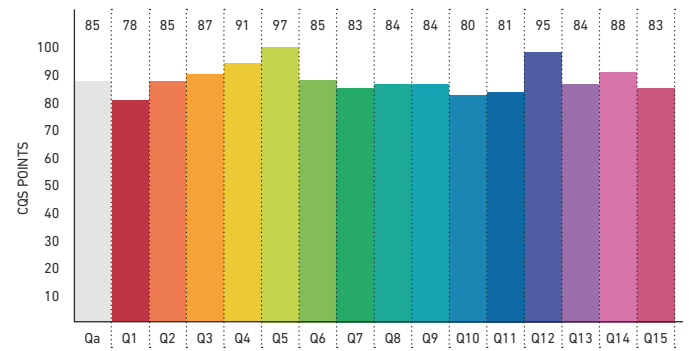

LEDlight flex HIGH EFFICIENCY

SPEKTRUM UND FARBWIEDERGABE 2500 K | SPECTRUM AND COLOR RENDERING 2500 K

» METHODEN ZUR BESTIMMUNG DER FARBWIEDERGABE UND LICHT-QUALITÄT « finden Sie auf S. 350 im LED Solutions Katalog 2018

» METHODS FOR DETERMINING COLOR REPRODUCTION AND QUALITY OF LIGHT « can be found on p. 350 of LED Solutions Catalogue 2018

FARBWIEDERGABEINDEX (CRI) | COLOR RENDERING INDEX (CRI)

FARBQUALITÄTSSKALA (CQS) | COLOR QUALITY SCALE (CQS)