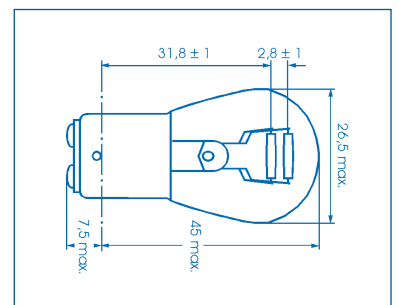

Autolampen - Blink- und Bremslichter

Socket BA15s

Spannung	Leistung	Beschreibung	Artikel-Nr.
12V	21W	Länge 52,5mm	01003810

Autolampen - Schluss- und Bremslicht

Socket BAY15d

Spannung	Leistung	Artikel-Nr.
24V	21/5W	01033820

Autolampen - Glassockellampen, T5

Socket W2x4,6d

Spannung	Leistung	Artikel-Nr.
24V	1,2W	01017040

Autolampen - Glassockellampen, T10

Socket W2,1x9,5d

Spannung	Leistung	Beschreibung	Artikel-Nr.
24V	3W		01017240

Autoschlüssel-Lampen mit Linse, TL1¼

Socket SM5s/8

Spannung	Strom	Leistung	Artikel-Nr.
Abmessung: 4,6 x 15,5mm			
1,5V	60mA	0,09W	00298156